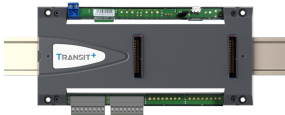

Centrale controllo Accessi Transit+ per 2 Varchi, bus

1088/3

Specifiche di prodotto:

- Alimentazione: 12Vcc
- N. varchi gestiti: 2
- N. utenti: 5000
- Contatto relè varco: 24V@2A
- Dimensione: 10 moduli Din

420,19 Euro (IVA esclusa)
Validità listino dal 01/09/2024

Descrizione

La centrale controllo accessi Transit+ consente di gestire 2 varchi e 5000 utenti. All'ingresso del varco è possibile prevedere un lettore di prossimità, o una tastiera o un modulo RF per azionamento via radiocomando. La programmazione avviene via Bluetooth scaricando sul proprio smartphone l'App "Transit+" compatibile con IOS ed Android.