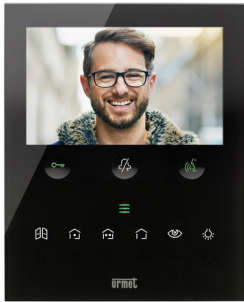

## Videocitofono vivavoce con Wi-Fi VOG5W, nero, display 5", sistema 2Voice

1760/15

### Specifiche di prodotto:

- Display 5" TFT risoluzione 800 x 480 pixel
- Consumo a riposo: 3 mA
- Consumo max: 160 mA
- Corrente e tensione max commutabili sulle uscite 50 mA 24Vdc/ac
- Wi-Fi 2,4 GHz
- 3 modalità di funzionamento
- Montaggio su scatola 503 o rotonda diametro 60mm
- Temperatura di funzionamento: -5° +50° C
- Dimensioni: 160 x 130 x 26 mm

## Descrizione

Videocitofono vivavoce con display da 5" a colori in formato 16:9 e frontale in vetro. Dotato di Wi-Fi per il trasferimento di chiamata su smartphone. Pulsanti soft touch con comparsa contestuale. Dotato di sensore IR per i comandi in modalità "senza tocco" utilizzando il passaggio della mano. Consente i comandi vocali per gran parte delle funzioni. Compatibile con l'assistente vocale Alexa. Per i comandi vocali, sia proprietari che utilizzando Alexa, è necessaria la connessione ad internet mediante Wi-Fi. Funzione di MUTE sia tradizionale che con autoripristino pretemporizzato 8 ore che con programmazione ON-OFF su base giornaliera. Consente di avere 32 chiamate intercomunicanti verso altri posti interni e 32 attivazioni aggiuntive di servizi ausiliari. Consente l'autoinserzione sulla pulsantiera esterna e la visualizzazione di altre telecamere di controllo sull'impianto 2Voice. Funzione di apriporta automatico su chiamata (funzione dottore) con programmazione giornaliera. Pulsanti di chiamata a centralino ed accensione luci scale. Trasmettitore radio 8 canali Yokis a bordo per altrettanti comandi o scenari domotici. Suonerie selezionabili tra 5 possibili. Ingresso di chiamata al piano, uscita per la ripetizione di chiamata su una suoneria esterna e due uscite per altrettante attivazioni. Riconoscimento tattile per non vedenti per i pulsanti di risposta ed apertura porta. Dotato di ausilio per ipoudenti. Frontale in vetro. Colore nero.