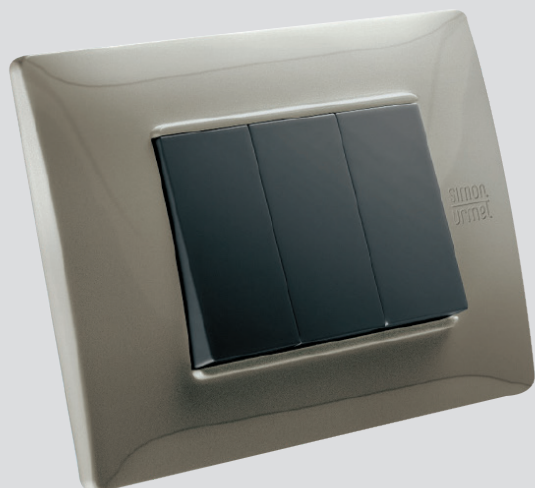

flexa

nea

Nea Flexa è l'impronta della semplicità. Nel disegno essenziale delle linee. Nel profilo sottile degli spessori. Nella capacità di abitare spazi di differenti stili. Nella libertà di combinazioni cromatiche. Nella possibilità di tante funzioni per energia, comfort, sicurezza e comunicazione.

Comandi e funzioni in cinque differenti varianti. Placche in tecnopolimero in cinque finiture.

Con Flexa scegli la naturalezza di un segno che dà all'ambiente la tua impronta, con leggerezza, con determinazione: sei tu a deciderlo.

Personalizza i tuoi spazi con i nuovi punti luce Flexa della serie Rock, pensati per valorizzare gli ambienti più scuri.

Minimo spessore
dalla parete.

flexa rock

Le nuove finiture
per ambienti esclusivi.