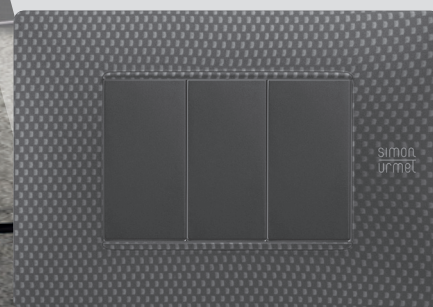

Serie neutri

Serie metallizzati

Serie colorati

Serie speciali

Serie rock

Flexa Rock: una nuova definizione di stile.

Nero pastello, Net, Scratched, Karbon e Alluminio spazzolato. Simon Urmet propone 5 nuove texture per esprimere il proprio stile in maniera unica e inconfondibile. La serie **Rock** ridisegna il punto luce per valorizzare gli ambienti scuri, che appaiono moderni e ricercati. Nuove combinazioni cromatiche e accostamenti rendono ancora più esclusivi gli spazi abitativi.

Scopri di più a pag 4 e 5

flexa

Serie rock versatile nello stile

Simon Urmet propone 5 nuove texture per chi ricerca soluzioni originali e creative. Pensate per essere installate su pareti di colore scuro, ma anche con effetti a contrasto, i punti luce Flexa della serie Rock esaltano e impreziosiscono gli ambienti, donando al contempo un tocco di classe.