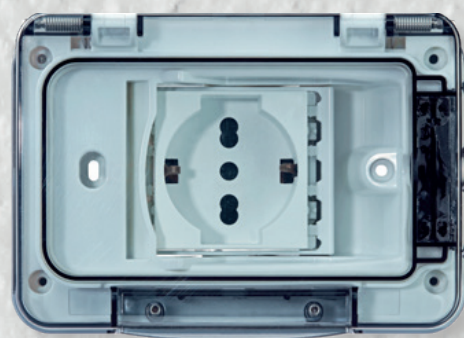

Nea Outdoor
IP55 nella versione ad incasso,
IP66 nella versione da parete