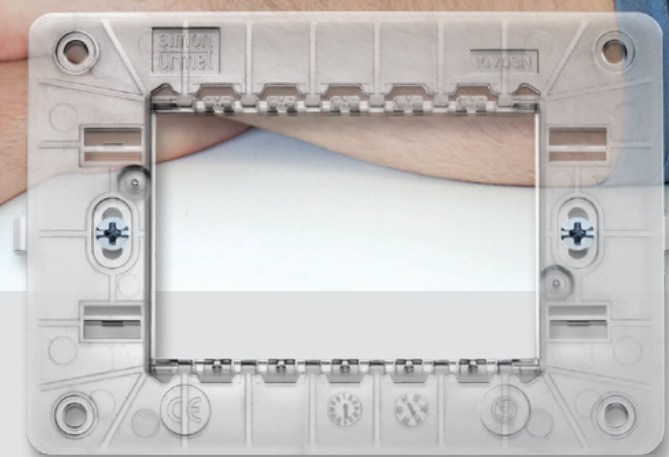

Tutte le estetiche di Nea si installano su un unico supporto, che combina design e funzionalità ed è il cuore di un sistema di soluzioni che rendono Nea una serie civile aperta e flessibile. Comandi e funzioni sono in cinque colori. Tre lucidi: Bianco Ghiaccio, Alluminio e Acciaio Scuro. Due satinati: Bianco e Antracite. E da oggi c'è in più anche l'eleganza esclusiva del vetro di Expi Touch.