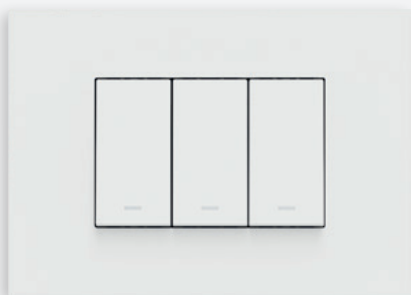

Le finiture esaltano il design raffinato e valorizzano ogni spazio.

BIANCO