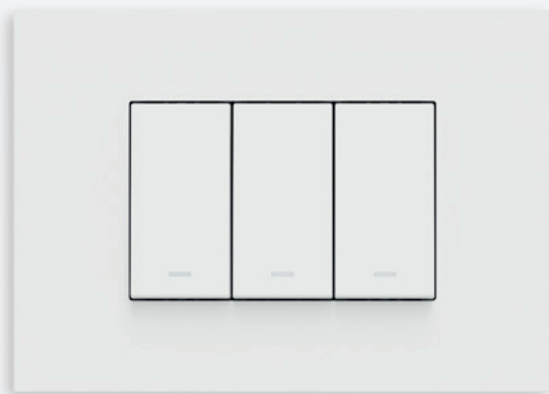

installazione