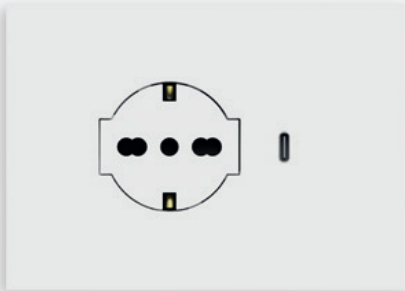

L'essenza
da collezionare.

Design Monoblocco

Il design ridotto all'essenza. La versione Monoblocco è la massima espressione del minimalismo: un unico corpo, nessuna interruzione, perfetta continuità estetica. Ideale per progetti che richiedono linearità

visiva e pulizia formale, con tutta la funzionalità di un'esclusiva soluzione all-in-one.

Quattro configurazioni: schuko-USB C, schuko-bipasso, schuko-interuttore/deviatore e il nuovo cronotermostato Wi-Fi.