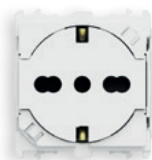

27991 **.B** **.N** **.AL** **.TT**

Presse P40 clean dedicata