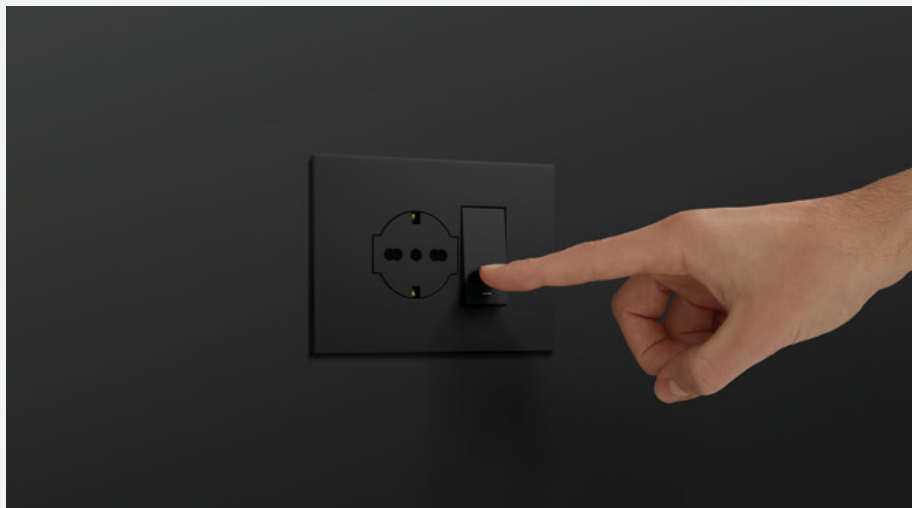

100% pulsante.

Il meccanismo push-push esalta l'armonia dei tasti.

Nella gamma Lybra, i diversi meccanismi di comando hanno la stessa usabilità.

Il meccanismo di impulso al 100% garantisce un'azione uniforme, piacevole e precisa, con un percorso di azionamento breve.

Infatti, tutti i comandi sono dotati di tecnologia push-push che permette il ritorno nella posizione di design iniziale, garantendo un eccellente allineamento delle superfici.