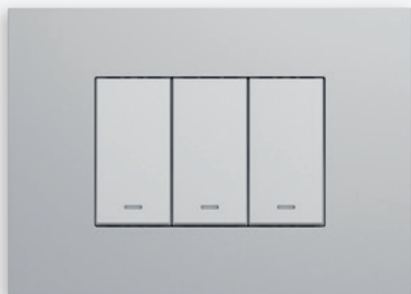

Le finiture esaltano il design raffinato e valorizzano ogni spazio.

ALLUMINIO