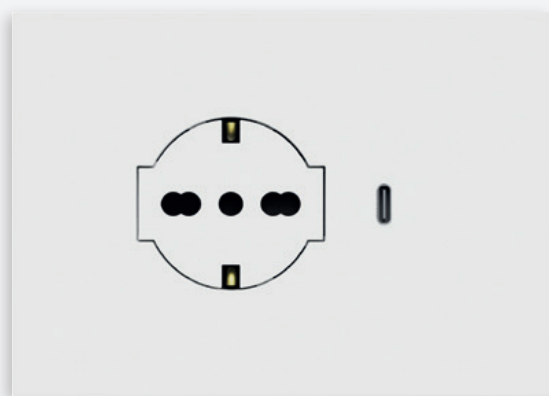

soluzioni
di ricarica