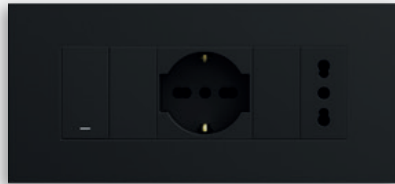

MODULARITÀ