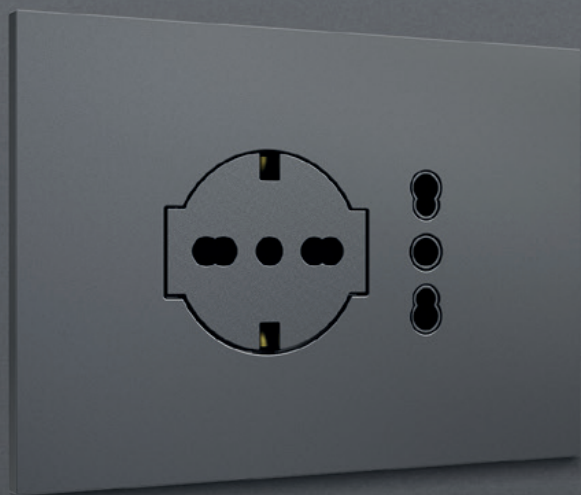

monoblocco