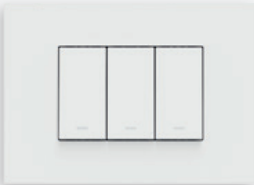

MODULARITÀ