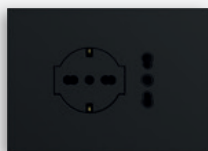

Kit punto presa

.B BIANCO

.N NERO

.AL ALLUMINIO

.TT TITANIO

27851 **.B** **.N** **.AL** **.TT** Presa P40 + bipasso

COMPONENTI SINGOLI DEL KIT

27994 **.B** **.N** **.AL** **.TT**

Placca dedicata

27991 **.B** **.N** **.AL** **.TT**

Presse P40 clean dedicata

27992 **.B** **.N** **.AL** **.TT**

Presse P11/17 per kit