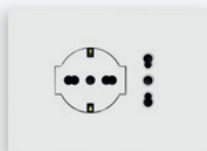

Kit punto presa

.B BIANCO