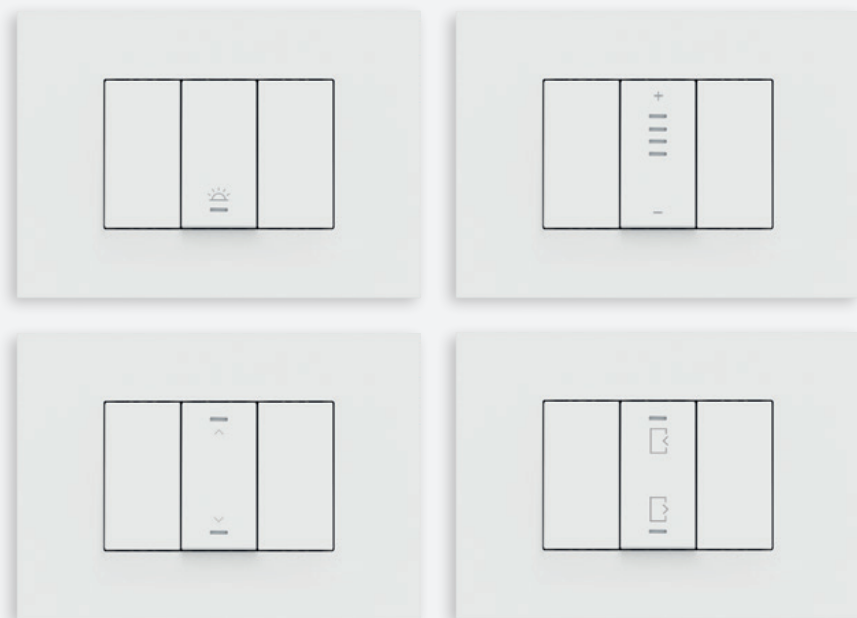

Al centro, l'esperienza dell'abitare.

**Sintesi perfetta tra ambiente,
controllo e comfort.**

Un'armonia tra spazio, tecnologia e benessere. Grazie ai comandi wireless multifunzionali* di Lybra, controllare le funzioni smart della casa diventa semplice e intuitivo.

I movimenti delle tapparelle, l'intensità della luce e ogni scenario evoluto, si gestiscono con un tocco. Un'esperienza quotidiana fluida, personalizzata e connessa alle esigenze dell'abitare contemporaneo.

* Disponibilità a partire dal 2026