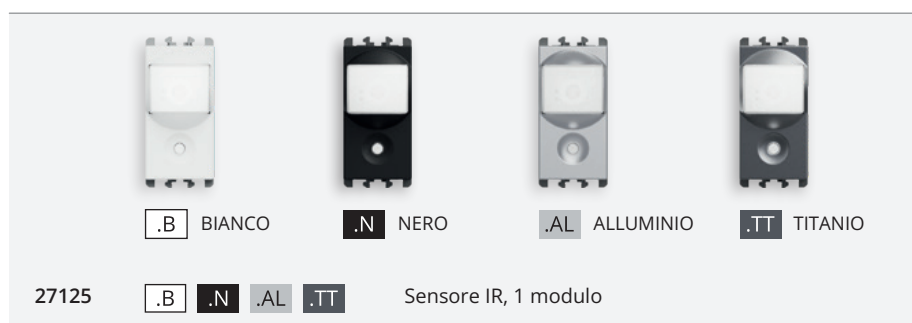

Comandi elettronici