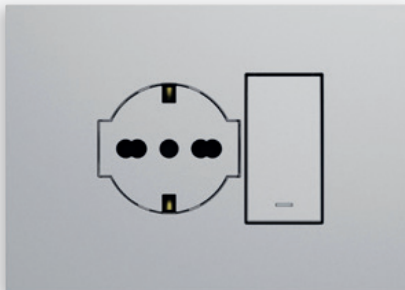

L'essenza
da collezionare.

Design Monoblocco

Il design ridotto all'essenza. La versione Monoblocco è la massima espressione del minimalismo: un unico corpo, nessuna interruzione, perfetta continuità estetica. Ideale per progetti che richiedono linearità

visiva e pulizia formale, con tutta la funzionalità di un'esclusiva soluzione all-in-one.

Quattro configurazioni: schuko-USB C, schuko-bipasso, schuko-interuttore/deviatore e il nuovo cronotermostato Wi-Fi.