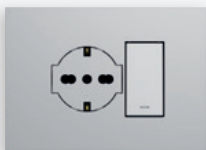

Kit punto presa e luce

.B BIANCO

.N NERO

.AL ALLUMINIO

.TT TITANIO

27852 **.B** **.N** **.AL** **.TT** Presa P40 + deviatore

27853 **.B** **.N** **.AL** **.TT** Presa P40 + interruttore