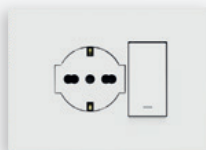

Kit punto presa e luce

.B BIANCO

.N NERO

.AL ALLUMINIO

.TT TITANIO

27852 **.B** **.N** **.AL** **.TT** Presa P40 + deviatore

27853 **.B** **.N** **.AL** **.TT** Presa P40 + interruttore