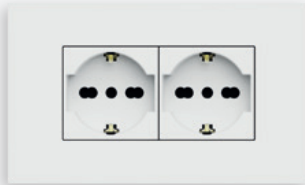

MODULARITÀ