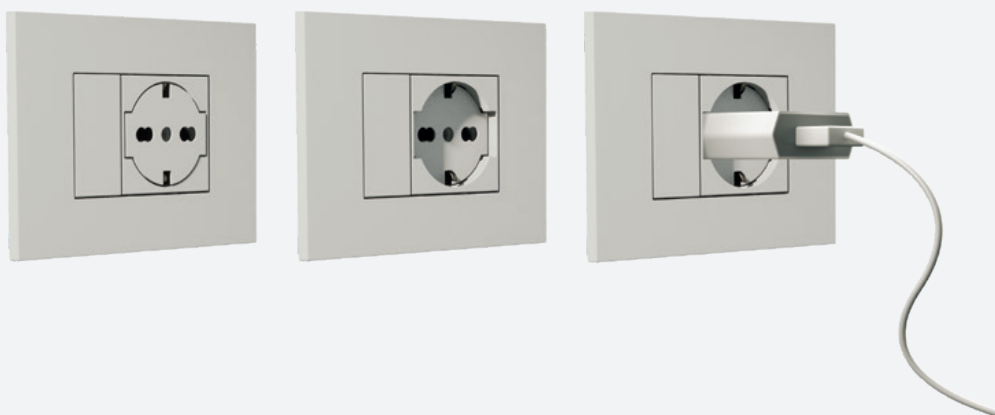

Clean Schuko

Con Lybra, Simon Urmet ha reinventato il formato tradizionale della presa, incorporandola su una superficie piatta a filo muro, integrandola completamente.

Sistema magnetico auto-cover

Il design di Lybra è minimal. Grazie al sistema magnetico auto-cover, il coperchio si sposta automaticamente quando le prese visibili non sono utilizzate, impedendo l'accumulo di polvere all'interno, facilitando la pulizia e prolungandone la durata. **Se la spina non è inserita, i contatti elettrici rimangono isolati.**