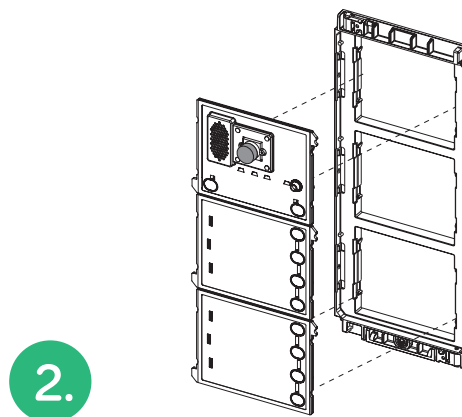

Massima resistenza agli agenti esterni

Programmazione su pulsantiera o da smartphone/tablet/pc

La più sottile sul mercato nella versione da appoggio

Il montaggio in pochi passaggi

L'assemblaggio **non richiede l'uso di alcun attrezzo**, fatta eccezione per il fissaggio del telaio, dei collegamenti della **colonna** e dell'elettroserratura. Tutti gli altri componenti delle pulsantiere Alpha **si montano ad incastro**, mentre i collegamenti tra moduli si eseguono tramite flat precablati forniti a corredo.

Con la vite fornita con il prodotto, si fissano la parte inferiore e il telaio portamoduli, sulla scatola ad incasso presente nel muro.

Si prosegue con l'inserimento ad incastro dei vari moduli sul telaio e con il collegamento tra i moduli, mediante i cavetti flat a corredo.

Si collegano i due fili della montante 2Voice e quelli della serratura elettrica, fissando il tutto con l'altra vite sulla parte superiore del telaio.

Si completa l'installazione con l'inserimento ad incastro dei frontali estetici e delle testate superiori e inferiori.