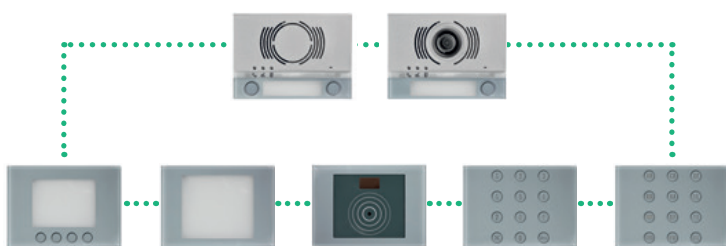

Modulo di chiamata digitale

Alpha è disponibile anche in versione digitale con **display a colori da 3,5"** e pulsanti soft touch. **Totalmente modulare**, permette di aprire la porta mediante codice numerico e **di gestire 2 porte di ingresso** (pedonale e carraio). In rubrica è possibile selezionare categorie specifiche di utenti per una ricerca più veloce, per esempio avvocati, medici o altri professionisti. Infine dispone di **un codice utente per chiamate d'emergenza** che si attiva nel momento in cui rileva la pressione di più tasti contemporaneamente.

ANCHE IL MODULO DI CHIAMATA DIGITALE È **COMPLETAMENTE MODULARE**, COMPOSTO DA ELEMENTI SINGOLI PER CREARE **QUALUNQUE TIPO DI COMPOSIZIONE**.