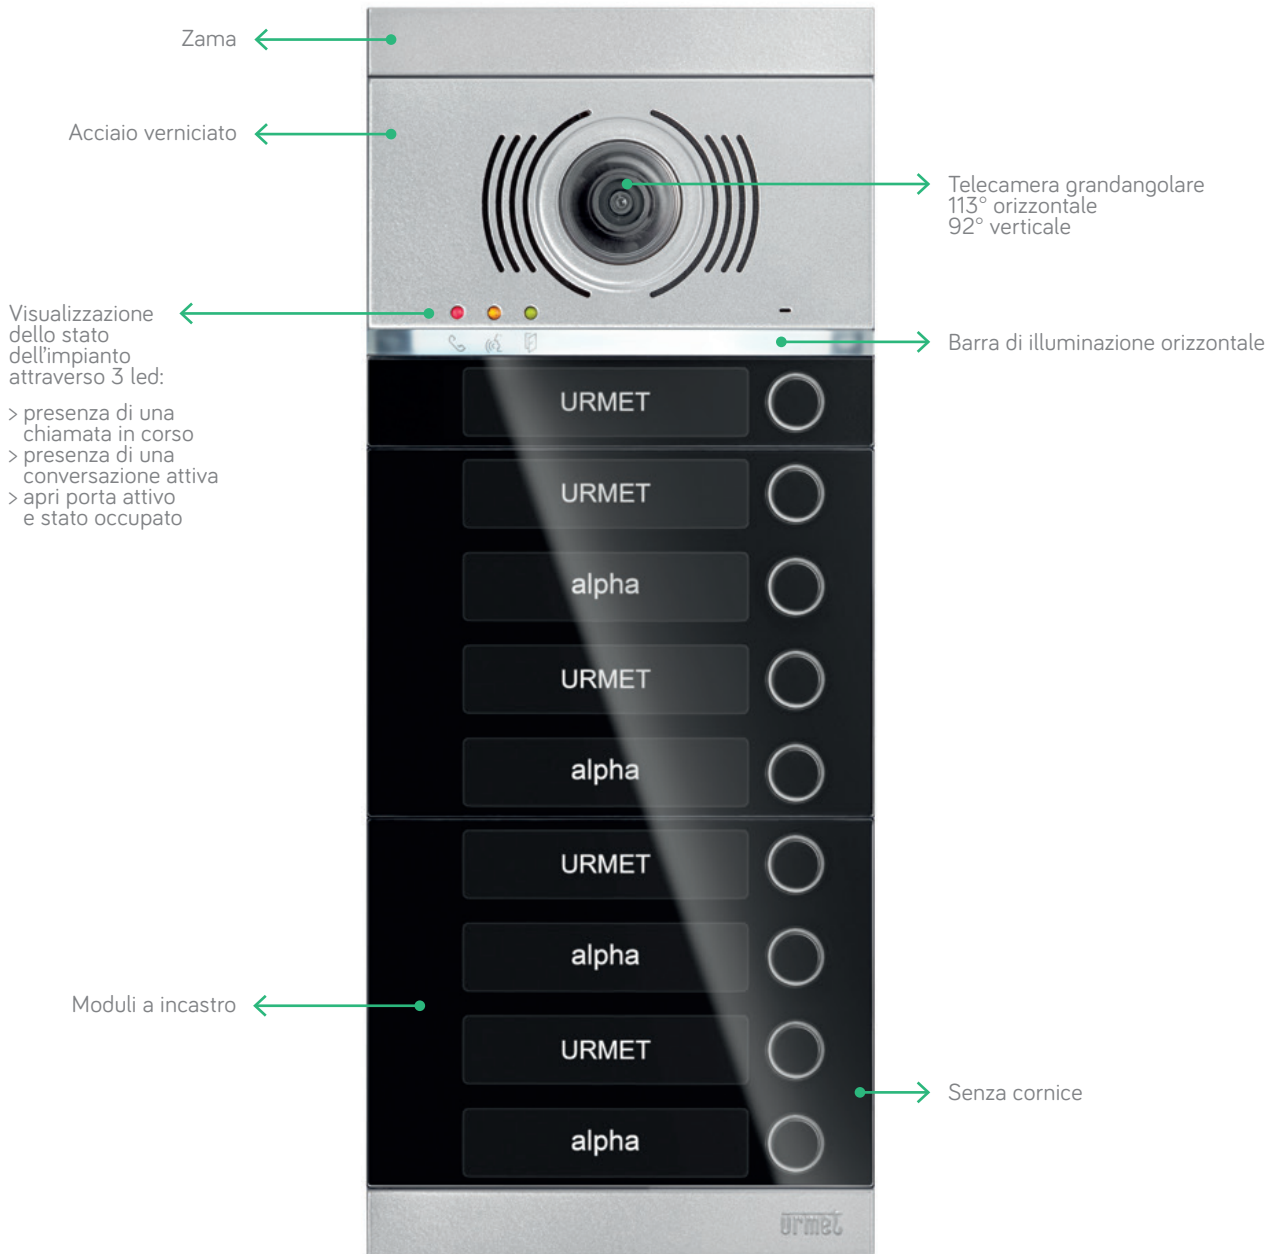

Modulo di chiamata digitale

Alpha è disponibile anche in versione digitale con **display a colori da 3,5"** e pulsanti soft touch. **Totalmente modulare**, permette di aprire la porta mediante codice numerico e **di gestire 2 porte di ingresso** (pedonale e carraio). In rubrica è possibile selezionare categorie specifiche di utenti per una ricerca più veloce, per esempio avvocati, medici o altri professionisti. Infine dispone di **un codice utente per chiamate d'emergenza** che si attiva nel momento in cui rileva la pressione di più tasti contemporaneamente.

ANCHE IL MODULO DI CHIAMATA DIGITALE È **COMPLETAMENTE MODULARE**, COMPOSTO DA ELEMENTI SINGOLI PER CREARE **QUALUNQUE TIPO DI COMPOSIZIONE**.

Telecamera grandangolare

Minor tempo di installazione

La prima modulare senza cornice

Massima resistenza agli agenti esterni

Programmazione su pulsantiera o da smartphone/tablet/pc

La più sottile sul mercato nella versione da appoggio

Il montaggio in pochi passaggi

L'assemblaggio **non richiede l'uso di alcun attrezzo**, fatta eccezione per il fissaggio del telaio, dei collegamenti della **colonna** e dell'elettroserratura. Tutti gli altri componenti delle pulsantiere Alpha **si montano ad incastro**, mentre i collegamenti tra moduli si eseguono tramite flat precablati forniti a corredo.

Si collegano i due fili della montante 2Voice e quelli della serratura elettrica, fissando il tutto con l'altra vite sulla parte superiore del telaio.

Si completa l'installazione con l'inserimento ad incastro dei frontali estetici e delle testate superiori e inferiori.