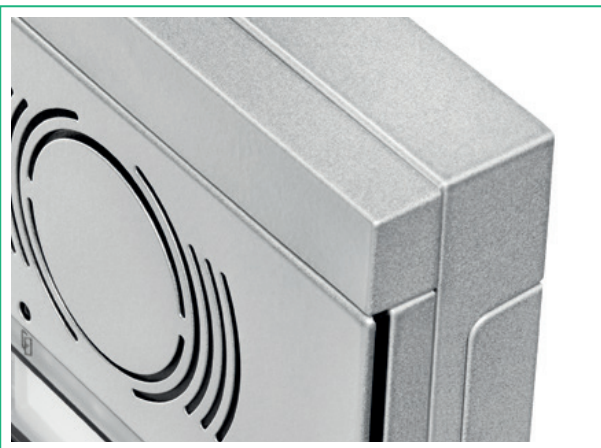

VERSIONE AD APPOGGIO PARETE

Nel caso di montaggio della **pulsantiera ad appoggio parete**, il telaio sarà sostituito dalla **custodia con telaio**.

Per le successive fasi di montaggio, i passaggi e i codici dei prodotti non variano.