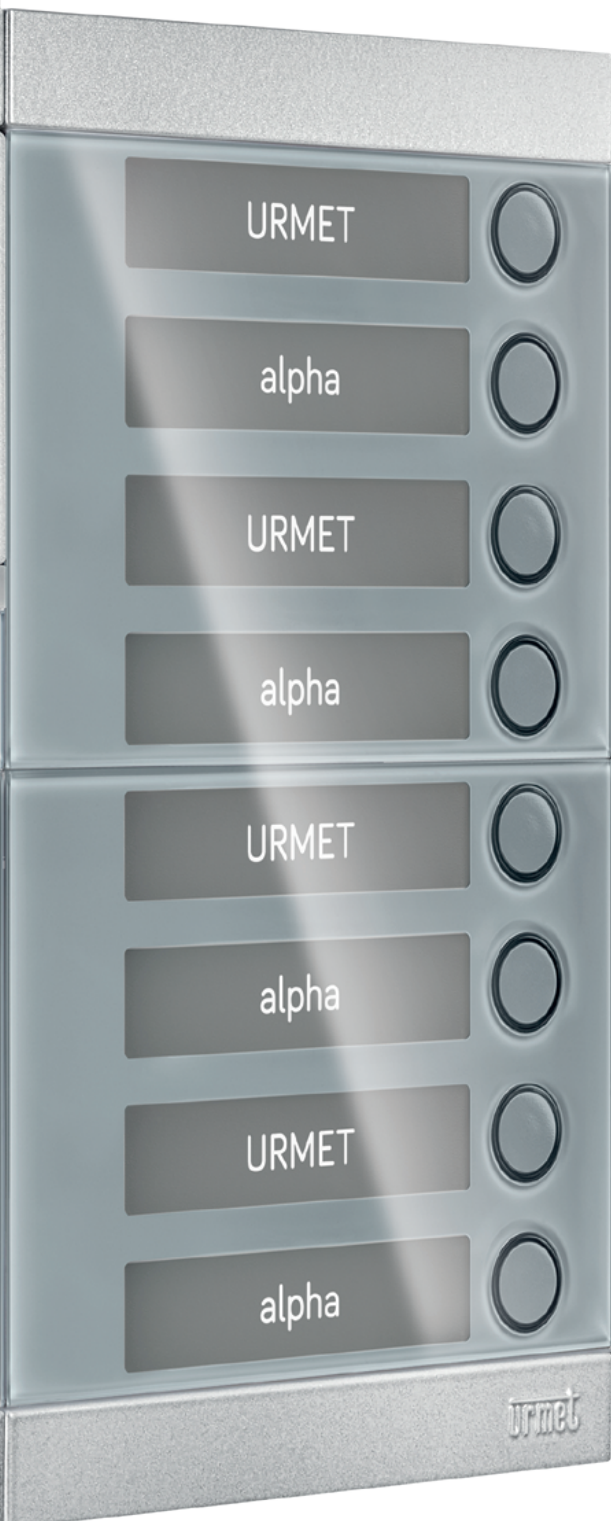

AMPLIFICA LE PERFORMANCE

La tecnologia di Alpha si distingue per **l'alta qualità dell'audio e delle immagini**, grazie a **una telecamera grandangolare** di massime prestazioni, conforme alla normativa europea.

FACILITA LA CONNESSIONE

Per facilitare al massimo la configurazione, le pulsantiere Alpha prevedono **due livelli** di programmazione: **base e avanzato**.

Programmazione base

Negli impianti 2Voice **a singola scala** e con massimo **2 pulsantiere principali e 2 secondarie**: si effettua direttamente sul modulo audio o audio/video mediante i tasti a bordo.

Programmazione avanzata

Per tutte le altre tipologie d'impianto 2Voice: si effettua mediante **smartphone/tablet/pc** con connessione WiFi direct e senza bisogno di software specifico; è sufficiente un normale browser e **non serve alcuna connessione internet**.

RIDUCE I TEMPI DI INSTALLAZIONE

Le pulsantiere Alpha sono state ideate per restituire un'esperienza di installazione **semplice e veloce**. Il design, progettato **con pochi elementi**, permette una composizione a incastri, eseguibile in pochi passaggi, riducendo al minimo l'utilizzo del cacciavite e di conseguenza il tempo dedicato al montaggio.

Tutte le connessioni tra i moduli si effettuano mediante **cavetti flat forniti a corredo**, azzerando quindi i cablaggi locali.