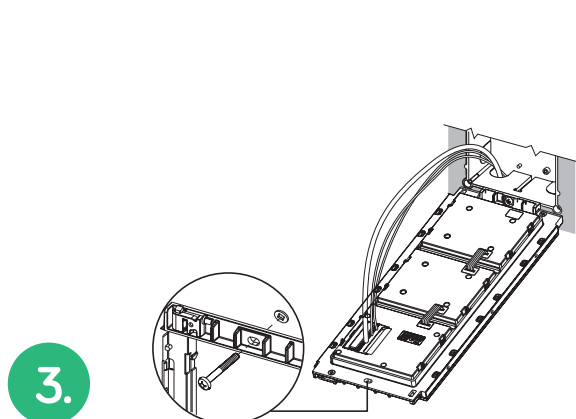

Massima resistenza agli agenti esterni

Programmazione su pulsantiera o da smartphone/tablet/pc

La più sottile sul mercato nella versione da appoggio

Il montaggio in pochi passaggi

L'assemblaggio **non richiede l'uso di alcun attrezzo**, fatta eccezione per il fissaggio del telaio, dei collegamenti della **colonna** e dell'elettroserratura. Tutti gli altri componenti delle pulsantiere Alpha **si montano ad incastro**, mentre i collegamenti tra moduli si eseguono tramite flat precablati forniti a corredo.

Con la vite fornita con il prodotto, si fissano la parte inferiore e il telaio portamoduli, sulla scatola ad incasso presente nel muro.

Si prosegue con l'inserimento ad incastro dei vari moduli sul telaio e con il collegamento tra i moduli, mediante i cavetti flat a corredo.