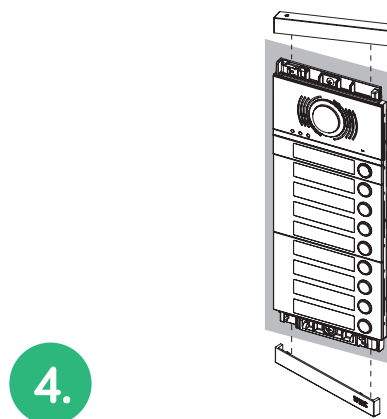

Si completa l'installazione con l'inserimento ad incastro dei frontali estetici e delle testate superiori e inferiori.