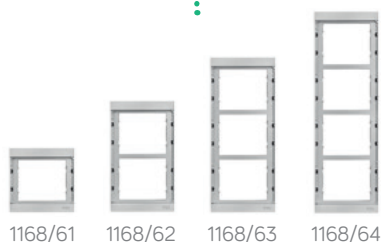

Progettata per essere modulare

PERSONALIZZAZIONE E VERSATILITÀ SONO I PUNTI CHIAVE DELLA PULSANTIERA ALPHA.

LA COMPOSIZIONE PER IMPIANTI 2VOICE

1. Definire le esigenze e **scegliere il kit base impianto** più adatto.

Kit base impianto audio 1183/622	Kit base impianto audio/video 1783/724	Kit colonna audio 1783/748	Kit colonna video 1783/758
Kit base impianto video con attuatore bluetooth 1783/725	Kit base impianto audio/video con CallMe multiutenza 1783/824	Kit colonna secondaria video con CallMe multiutenza 1783/858	

2. Inserire il **frontale** audio o video a singolo o a doppio pulsante.

A SINGOLO PULSANTE

A DOPPIO PULSANTE

3. Scegliere i **moduli** a 4 pulsanti (versione singola) o a 8 pulsanti (versione doppia).

4. Selezionare i **frontali copri pulsanti** desiderati.

5. Aggiungere i **moduli accessori** a completamento.

6. Scegliere i **telai** o le **scatole appoggio con telaio** per finire la pulsantiera.

DA INCASSO

DA APPOGGIO

NOTE: per le versioni bianca e grigia aggiungere una W o G al codice per tutti i moduli frontali.