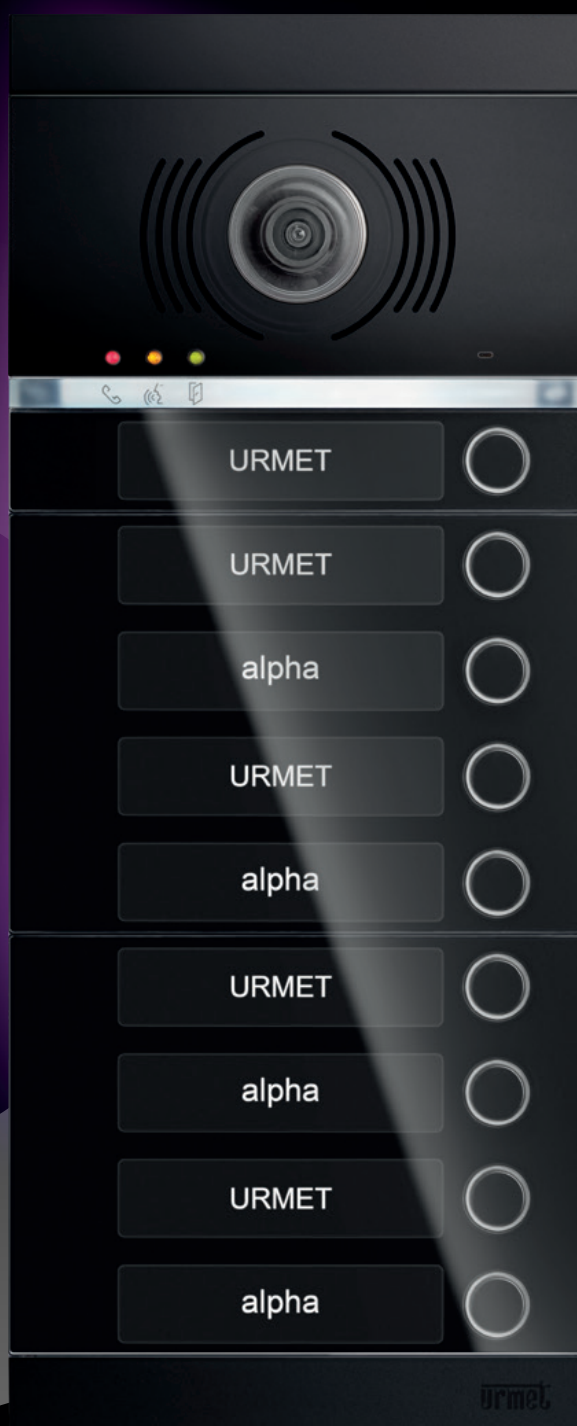

NEW

urmet

Il nuovo stile Total Black

LA RISPOSTA A OGNI GUSTO ESTETICO

Alpha Total Black offre una **soluzione elegante e versatile** per ambienti residenziali e commerciali. Coniuga la tecnologia dei videocitofoni con l'estetica degli edifici contemporanei.