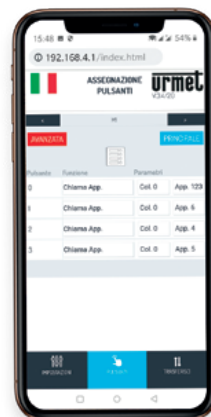

Si attiva con **connessione WiFi direct** tra la pulsantiera e **uno smartphone, tablet o pc**, senza utilizzare alcun software aggiuntivo: **è sufficiente il browser di navigazione** internet già presente sul dispositivo. **Non è quindi necessaria la connessione alla rete internet.**

Accedendo alle pagine interne dell'unità audio, audio/video o display (nel caso di modulo di chiamata digitale) è possibile:

1.

Gestire i parametri generali di sistema

2.

Inserire nominativi e codici apriporta