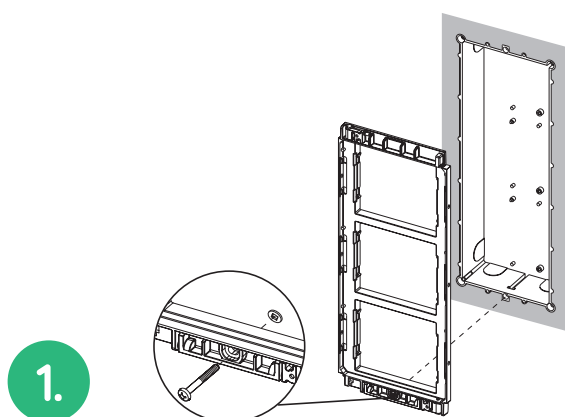

Massima resistenza agli agenti esterni

Programmazione su pulsantiera o da smartphone/tablet/pc

La più sottile sul mercato nella versione da appoggio

Il montaggio in pochi passaggi

L'assemblaggio **non richiede l'uso di alcun attrezzo**, fatta eccezione per il fissaggio del telaio, dei collegamenti della **colonna** e dell'elettroserratura. Tutti gli altri componenti delle pulsantiere Alpha **si montano ad incastro**, mentre i collegamenti tra moduli si eseguono tramite flat precablati forniti a corredo.

Con la vite fornita con il prodotto, si fissano la parte inferiore e il telaio portamoduli, sulla scatola ad incasso presente nel muro.

Si prosegue con l'inserimento ad incastro dei vari moduli sul telaio e con il collegamento tra i moduli, mediante i cavetti flat a corredo.