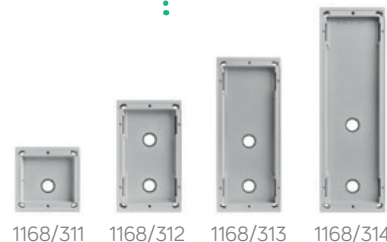

5. Aggiungere i **moduli accessori** a completamento.

6. Scegliere i **telai** o le **scatole appoggio con telaio** per finire la pulsantiera.

DA INCASSO

DA APPOGGIO

NOTE: per le versioni bianca e grigia aggiungere una W o G al codice per tutti i moduli frontali.