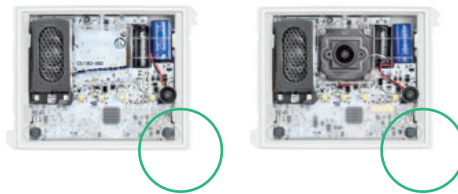

LA PROGRAMMAZIONE PER IMPIANTI 2VOICE

Per installazioni di **un'unica pulsantiera** su singola colonna **non è necessaria** alcuna programmazione.

Livello base

Per installazioni fino a **2 pulsantiere principali e 2 secondarie** è sufficiente la modalità di **programmazione BASE**, con cui è possibile gestire 5 parametri di funzionamento.

- Pulsantiera PRINCIPALE o SECONDARIA
- ID pulsantiera 0 o 1
- Apriporta libero o su chiamata
- Uno o due pulsanti attivi sul modulo audio o audio/video
- Pulsante di chiamata a centralino SI/NO.

Per la programmazione **si utilizza unicamente il pulsante** presente sul modulo audio o audio/video.